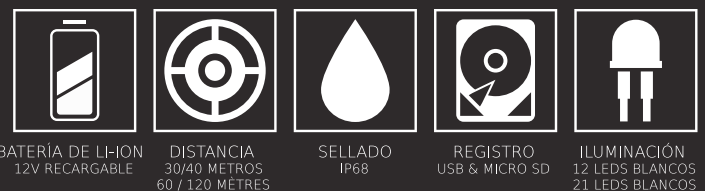

Gestión de video

| | |
|-----------------|------------------------|
| Longitud: | 7 pulgadas |
| Diagonal: | 17.78 cm |
| Resolución: | 640 x 480px |
| Almacenamiento: | Tarjeta USB / Micro SD |
| Comentarios: | (en opción) |

Notes :

- Inspección lineal: desde Ø30 mm.
- Inspección con codos de 90 °: desde Ø50 mm.

Ventajas técnicas

- Grabación 8 horas llave USB / tarjeta Micro SD
- IP68 estándar
- Resistente al agua hasta 20 metros de profundidad.
- La cámara soporta 2 bares de presión.
- Maleta compatible con varillas de 60 m/ 120 m
- Hardware en evolución